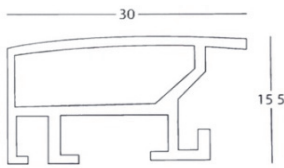

PORTOFINO

cadres alu en 5 différentes couleurs
et 14 différentes mesures

- verre normal
- Passepartout 1.5 mm en qualité musée avec biseau

blanc noir argent gris acier or

No de commande

| blanc | noir | argent | gris acier | or | Format en cm | Format d'image | prix net | prix spécial |
|-------|------|--------|------------|------|--------------|----------------|----------|--------------|
| 5501 | 5502 | | | 5505 | 10 x 15 | 7 x 10 | 7.00 | 3.50 |
| 5511 | | | | 5515 | 13 x 18 | 9 x 13 | 8.20 | 4.10 |
| 5521 | 5522 | | | | 15 x 20 | 10 x 15 | 8.80 | 4.40 |
| 5531 | 5532 | | | 5535 | 18 x 24 | 10 x 15 | 10.30 | 5.15 |
| 5541 | | | | | 20 x 30 | 13 x 18 | 14.00 | 7.00 |
| | 5552 | | | 5555 | 30 x 40 | 20 x 28 | 17.50 | 8.75 |
| 5561 | 5562 | 5563 | 5564 | 5565 | 35 x 50 | 25 x 40 | 22.00 | 11.00 |
| 5571 | | | 5574 | 5575 | 40 x 50 | 30 x 40 | 23.00 | 11.50 |
| 5581 | | | 5584 | 5585 | 42.2 x 59.4 | 30 x 40 | 31.00 | 15.50 |
| | 5592 | 5593 | 5594 | 5595 | 48 x 60 | 35 x 50 | 31.70 | 15.85 |
| 5601 | 5602 | 5603 | 5604 | 5605 | 50 x 60 | 40 x 50 | 31.70 | 15.85 |
| | | 5613 | 5614 | 5615 | 50 x 70 | 40 x 60 | 34.70 | 17.35 |
| 5621 | 5622 | 5623 | 5624 | 5625 | 60 x 80 | 50 x 70 | 43.00 | 21.50 |
| | 5632 | | | 5635 | 70 x 100 | 60 x 80 | 53.00 | 26.50 |

Emballage:
- chaque cadre avec protection de coin
- emballé sous feuille rétractable

LUZERN

cadres alu en 2 différentes couleurs
et 11 différentes mesures

- verre normal
- Passepartout 1.5 mm en qualité musée avec biseau

Emballage:

- chaque cadre avec protection de coin
- emballé sous feuille rétractable